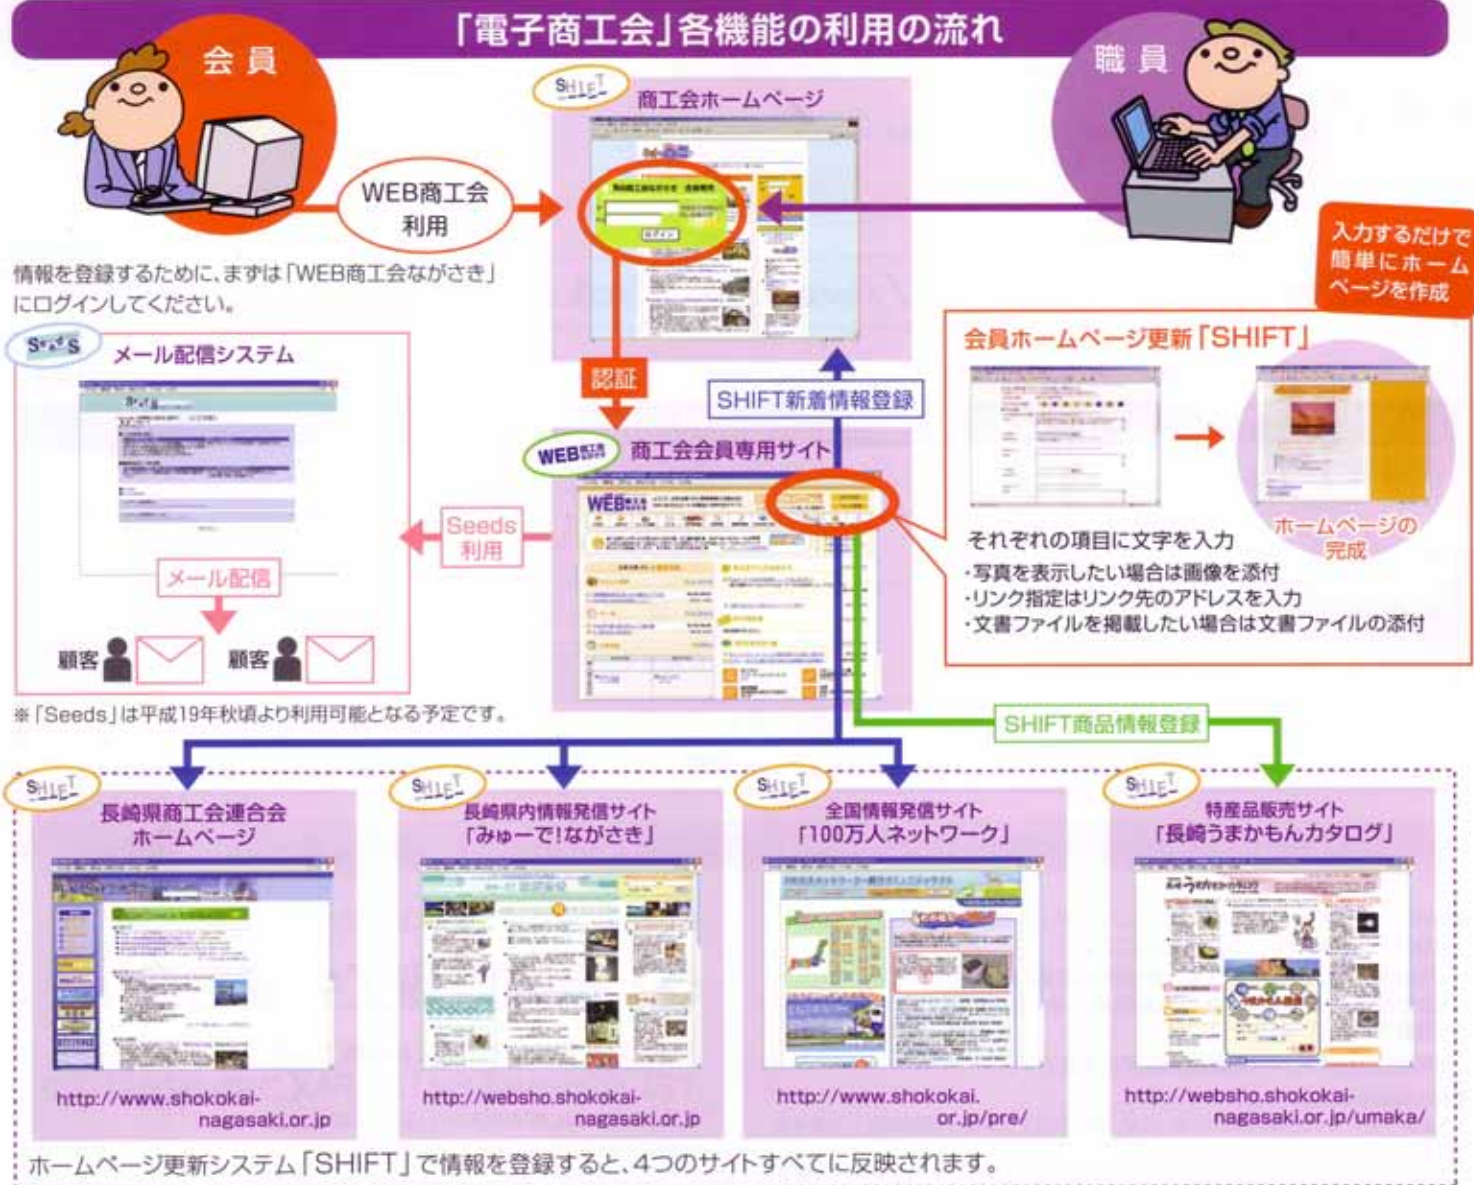

商工会会員限定!
「電子商工会」を
利用しましょう!

簡単に! 便利に! 無料で! 全国へ向けて アピール!

あなたのお店・会社のホームページが簡単に作成でき、
更新もブログ感覚で編集可能!

「電子商工会」は、3つの機能で構成しています

商工会会員のみなさまは、「WEB商工会ながさき」のIDを利用して、
「電子商工会」の全ての機能をご利用いただけます。

「電子商工会」各機能の利用の流れ

<http://www.shokokai-nagasaki.or.jp>

<http://websho.shokokai-nagasaki.or.jp>

<http://www.shokokai.or.jp/pre/>

<http://websho.shokokai-nagasaki.or.jp/umaka/>

WEB商工会ながさきとは…

県内の商工会会員同士や会員と職員で情報交換ができる非公開サイトです。このサイトを利用するためには、会員ごとのIDが必要となります。
「WEB商工会ながさき」には次の機能があります。

■ **SHIFTホームページ更新・Seedsメール配信**

- ・SHIFTで作成されている自社ホームページへの情報の登録・更新ができます。
- ・Seedsを利用して電子メールを一齐配信することができます。

■ **新着通知設定**

- ・「WEB商工会ながさき」に情報が登録された場合に、携帯メールやRSSリーダーで通知を受け取ることができます。

■ **ちょっと相談**

- ・会員がWEBを通じて商工会宛てに相談を寄せることができます。
- ・会員・指導員双方が、相談の履歴を画面上で確認できます。

■ **行事予定**

- ・自分のスケジュールと商工会の行事予定を管理できます。

■ **お知らせ**

- ・会員が商工会からのお知らせをWEB上で閲覧できます。

SHIFT

SHIFTとは…

商工会ホームページの更新システムです。

商工会会員ごとのホームページを作成ことができ、会員が登録した情報は、商工会ホームページに表示されます。